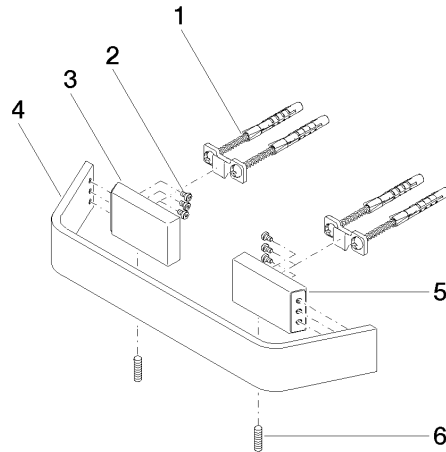

83 020 705

- Stichmaß 200 mm
- Breite 273 mm
- Höhe 35 mm
- Ausladung 70 mm

	Champagne gebürstet (22kt Gold)	83 020 705-46
	Chrom	83 020 705-00
	Platin gebürstet	83 020 705-06
	Dark Chrome	83 020 705-19
	Champagne (22kt Gold)	83 020 705-47
	Dark Platinum gebürstet	83 020 705-99

83 020 705

mm [inches]

83 020 705

Ersatzteile für die
anderen
Oberflächenvarianten
finden Sie hier:
Chrom

Ersatzteilstückliste

Nr.	Artikelnummer	Benennung	Verbaumenge	Lieferzeit
1	05 17 20 758 00 90	Befestigungssatz	2	2
2	09 30 30 191 90	Schraube	6	2
3	08 17 70 500-46	Halter	1	60
4	08 17 70 552-46	Stange	1	60
5	08 17 70 501-46	Halter	1	60
6	04 31 11 113 00 90	Stift	1	2